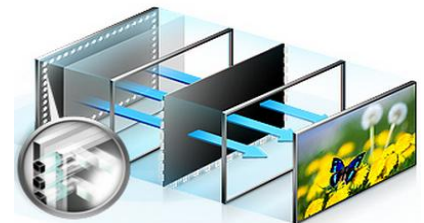

SOLUTIONS MAGIC INFO

Concevez et paramétrez vous même votre propre programme de diffusion. MagicInfo permet de transférer/lire facilement toutes vos documents et médias depuis une simple

TECHNOLOGIE EDGE LED