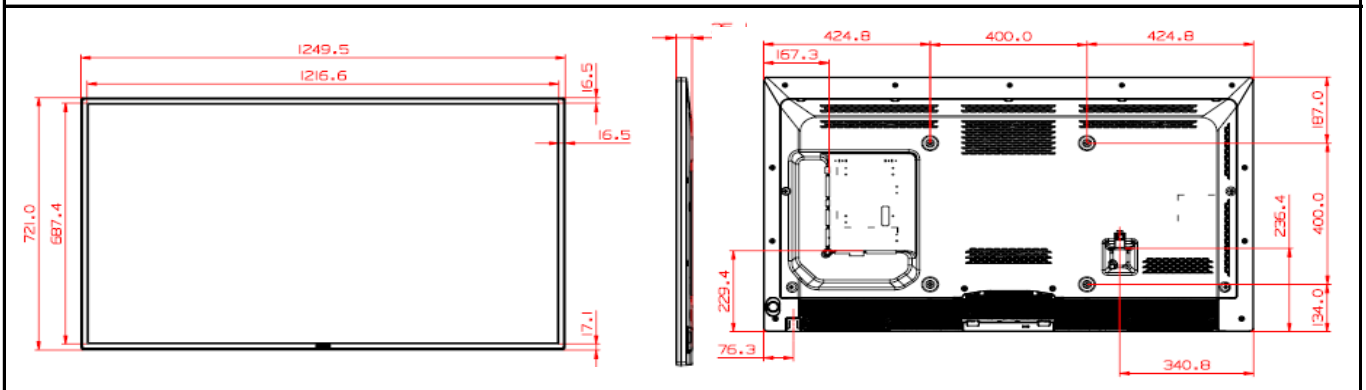

PLANS TECHNIQUES