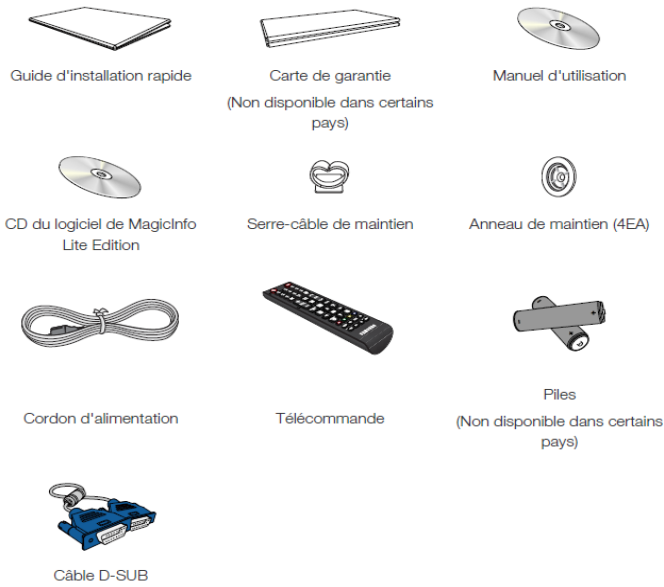

PE55C

AFFICHAGE DYNAMIQUE

ACCESSOIRES INCLUS

CONNECTIQUES