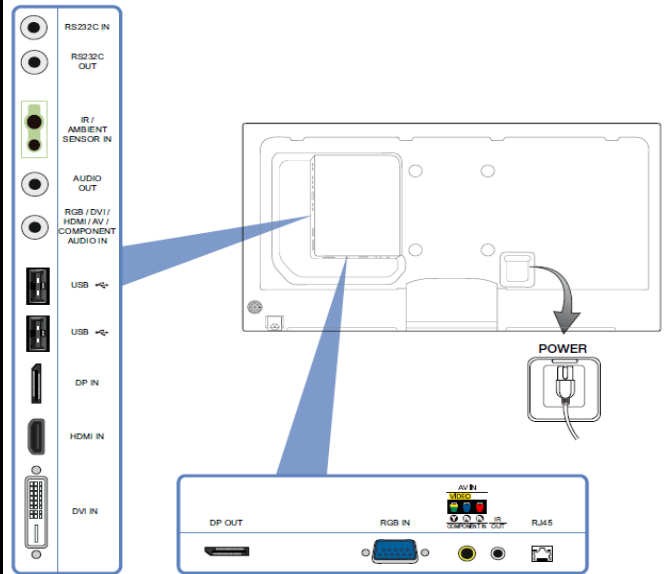

Découvrez SSSP. Avec nos trois logiciels vous pouvez répondre à tous vos besoins en terme d'affichage, de la simple lecture d'un fichier à la création de formats originaux.

TECHNOLOGIE EDGE LED

La solution Samsung Edge LED utilise des lampes LED autour du panneau. Cela permet d'obtenir un moniteur ayant une consommation d'énergie réduite

LECTEUR MEDIA

Processeur	Cortex-A9 Double cœur
OS	Linux
Stockage	8Gb
Multimédia	Vidéos, audio, images, flash, ppt, ...
Ports USB	2

THE NEW BUSINESS EXPERIENCE

PE55C

AFFICHAGE DYNAMIQUE

ACCESSOIRES INCLUS

CONNECTIQUES