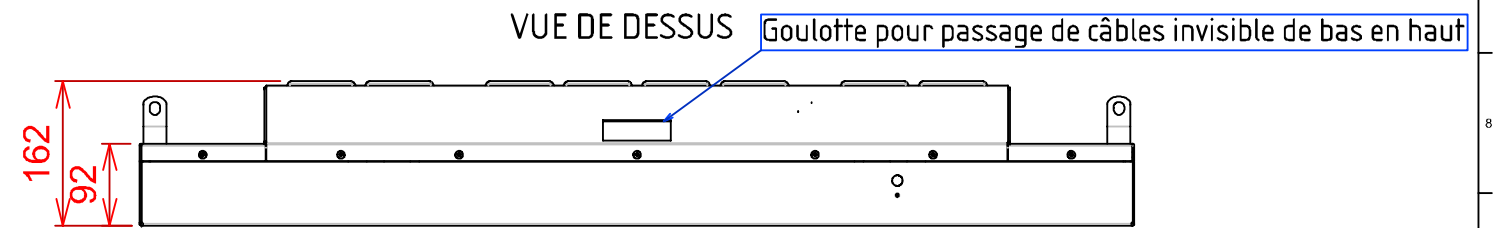

PLAN D'IMPLANTATION ELIOS 46

VUE DE DROITE

Boutons de réglage écran
(cache fourni)

VUE DE FACE

VUE DE DESSUS

PERSPECTIVE

VUE ARRIERE