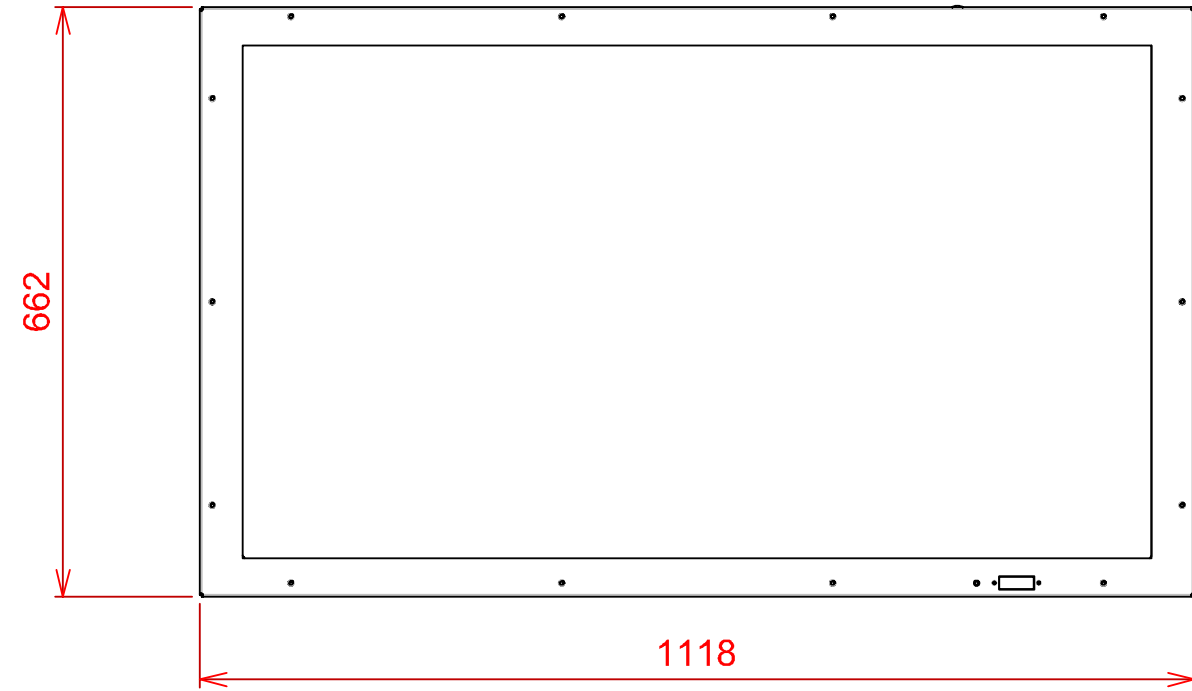

PLAN D'IMPLANTATION ELIOS 46

VUE DE DROITE

Boutons de réglage écran
(cache fourni)

VUE DE FACE

VUE DE DESSUS

PERSPECTIVE

VUE ARRIERE